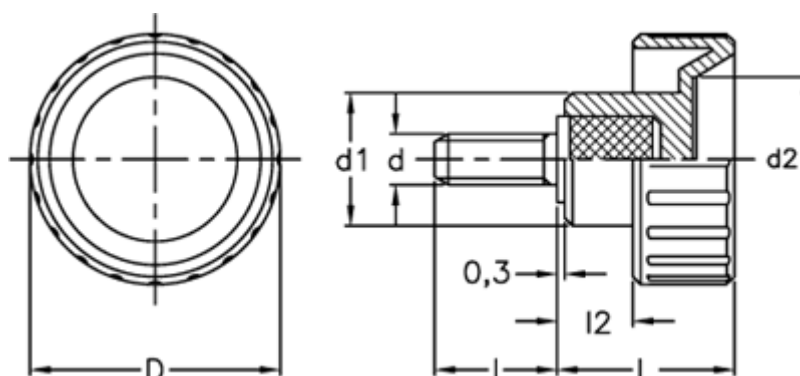

Varenummer: 2302006581
Beskrivelse: E+G Fingerskrue
BT.20 p-M6x25

Mål

d	= 20
d1	= 12
d2	= 11
d 6g	= M6
l	= 25
L	= 16.0
l2	= 6.0